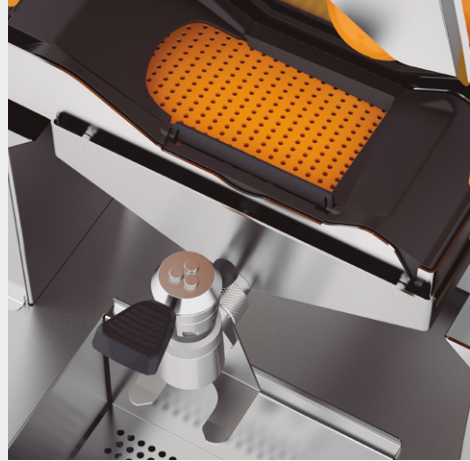

zumex®

Speed S⁺plus

Entdecken Sie noch mehr Leistung

Die ideale Produktserie für **effizienten, sicheren und zuverlässigen Service** bei hoher Nachfrage.

Die **neuen Speed S⁺plus Modelle** bieten mehr Leistungsmerkmale und bessere Reinigung. Perfekt für besonders niveauevolle Supermarktketten, Hotels oder SB-Bereiche.

Speed S ^{+plus}
Self Service

Speed S ^{+plus} Self Service

Mit automatischem PulpOut System und abnehmbarem Schnell-Reinigungskit. Bietet grössere **Autonomie und eine kürzere Reinigungszeit.**

Abmessungen	59.3 x 67.5 x 105 cm 23.3" x 26.6" x 41.3"	Nettogewicht	74 Kg 163.8 lb
--------------------	---	---------------------	-------------------

Speed S ^{+plus}
Self Service Podium

Speed S ^{+plus} Self Service Podium

Wird mit automatischem PulpOut System und Podium geliefert. Perfekt geeignet für Betriebe, **mit hohem Saftabsatz.**

Abmessungen	80.5 x 70.4 x 177.6 cm 31.7" x 27.7" x 69.9"	Nettogewicht	125.1 Kg 276 lb
--------------------	---	---------------------	--------------------

Speed S ^{+plus}
Tank Podium

Speed S ^{+plus} Tank Podium

Hat dieselben Eigenschaften wie Speed S ^{+plus}, und zudem einen **zusätzlichen Safttank.**

Abmessungen	67.5 x 70 x 176.5 cm 26.6" x 27.6" x 69.5"	Nettogewicht	121 Kg 266.7 lb
--------------------	---	---------------------	--------------------